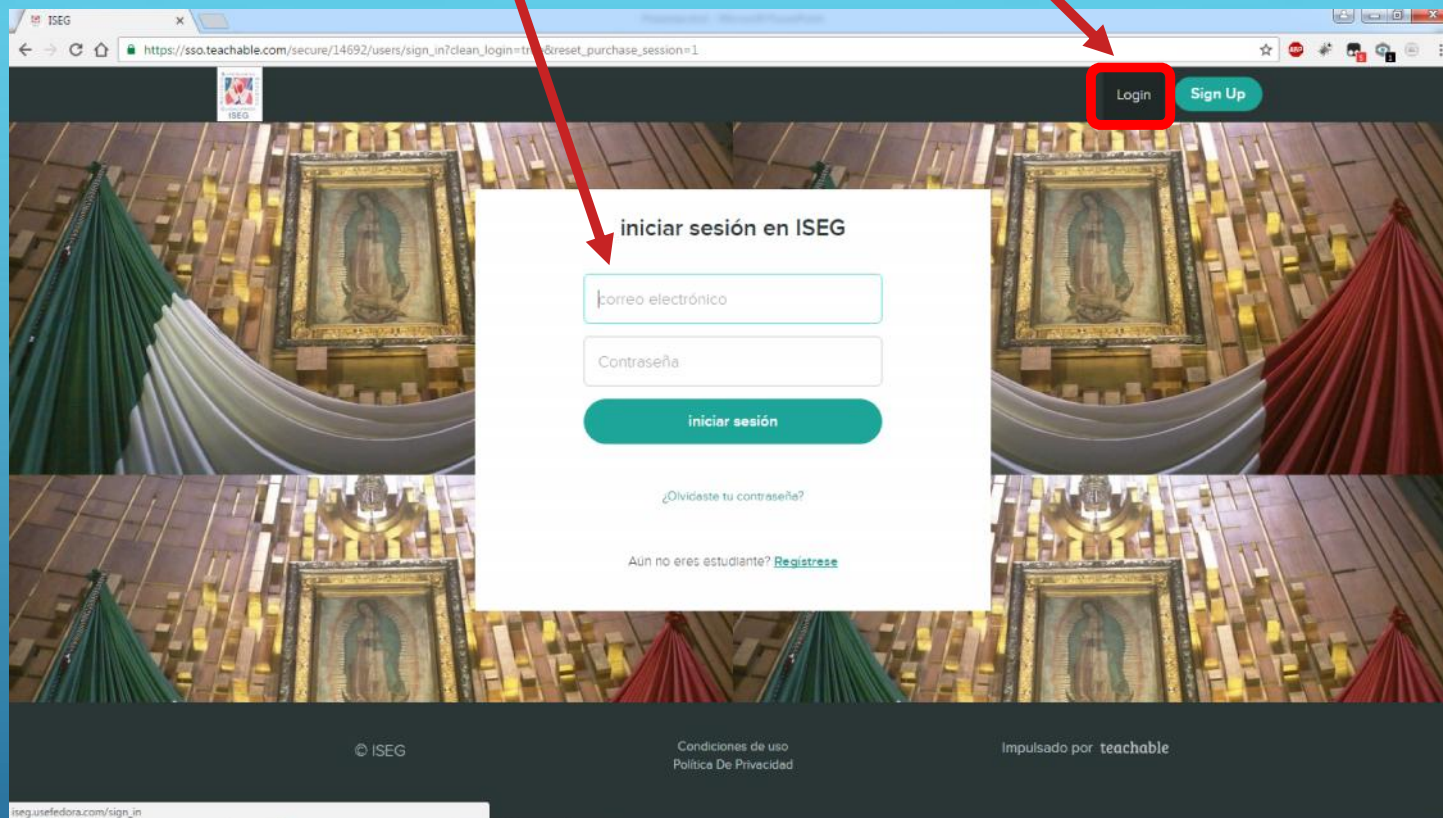

## Paso 3

Al recibir nosotros el comprobante de pago, se le enviará a su correo electrónico:

- La dirección de la página para ingresar al Diplomado 1
- Su Nombre de Usuario
- Su Contraseña de acceso para ingresar al Diplomado 1

## Paso 4

# ACCESO

Dirección de la página para ingresar al Diplomado 1:  
<http://iseg.usefedora.com/>

- Dar clic en el botón LOGIN
- Ingresar Usuario y Contraseña

**Abrirá la siguiente ventana, dar clic en:  
Diplomado 1 “La Verdad de Guadalupe”**